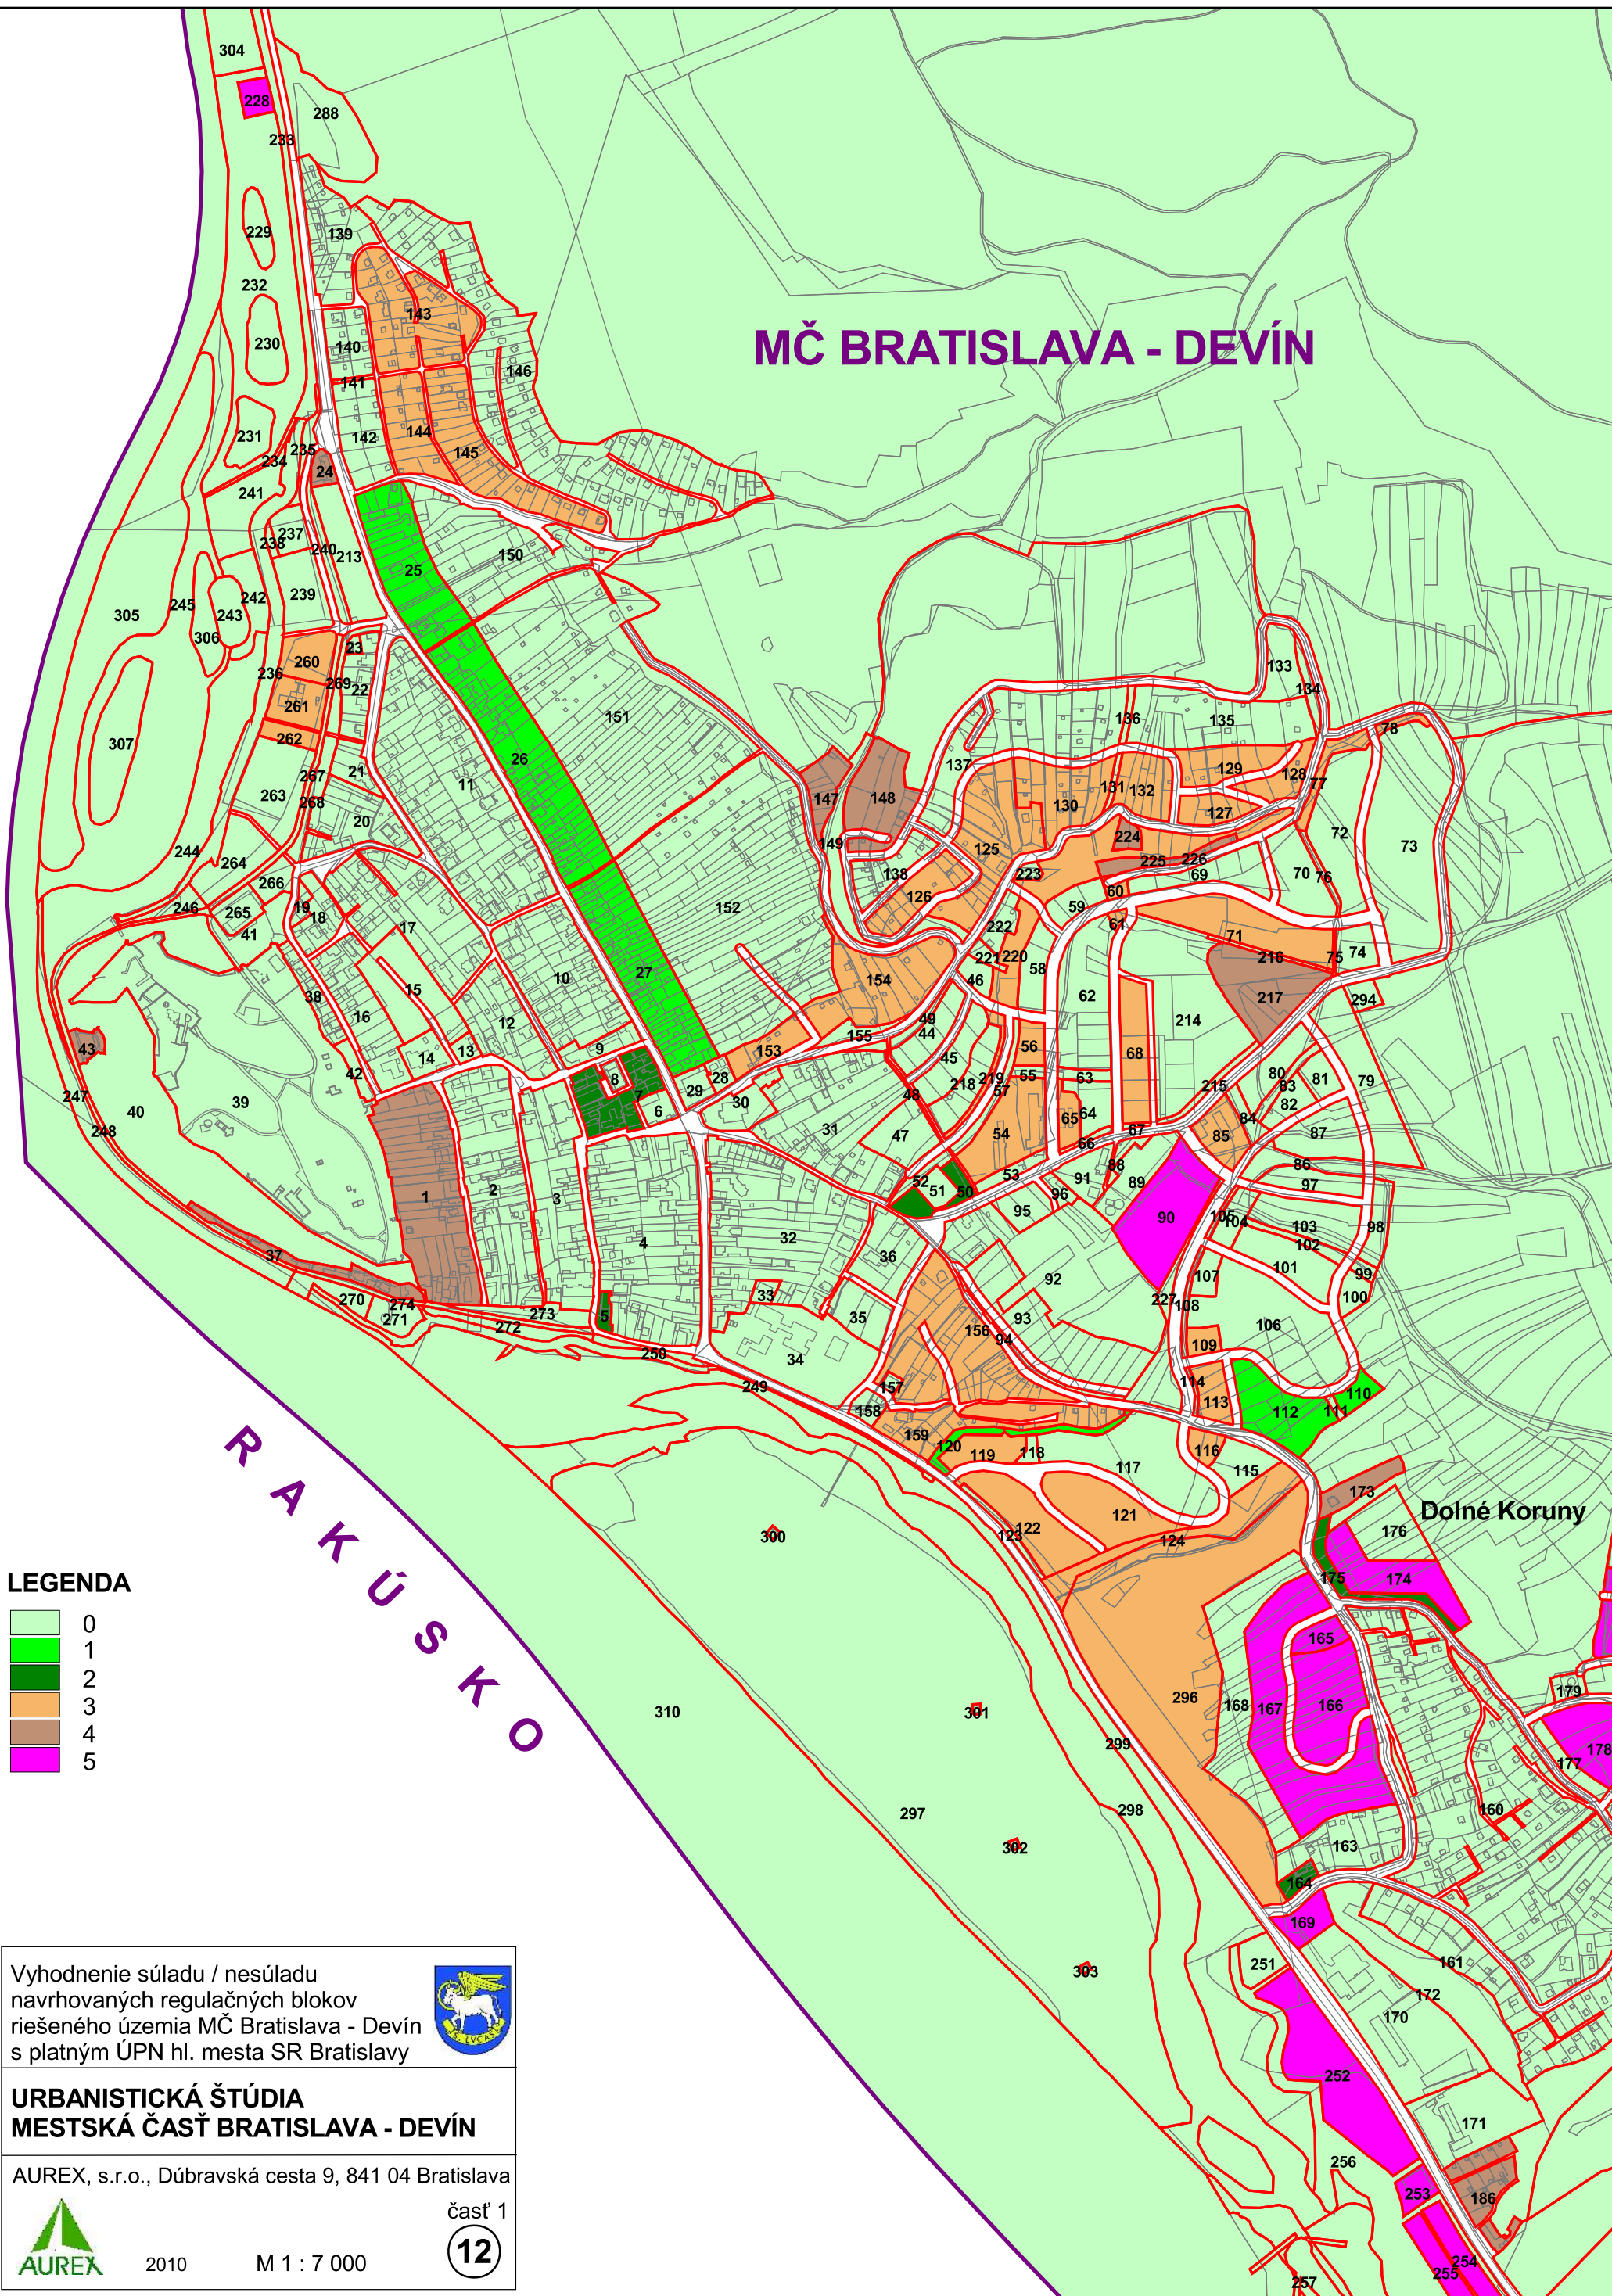

# MČ BRATISLAVA - DEVÍN

## LEGENDA

- 0
- 1
- 2
- 3
- 4
- 5

Vyhodnenie súladu / nesúladu navrhovaných regulačných blokov riešeného územia MČ Bratislava - Devín s platným ÚPN hl. mesta SR Bratislavy