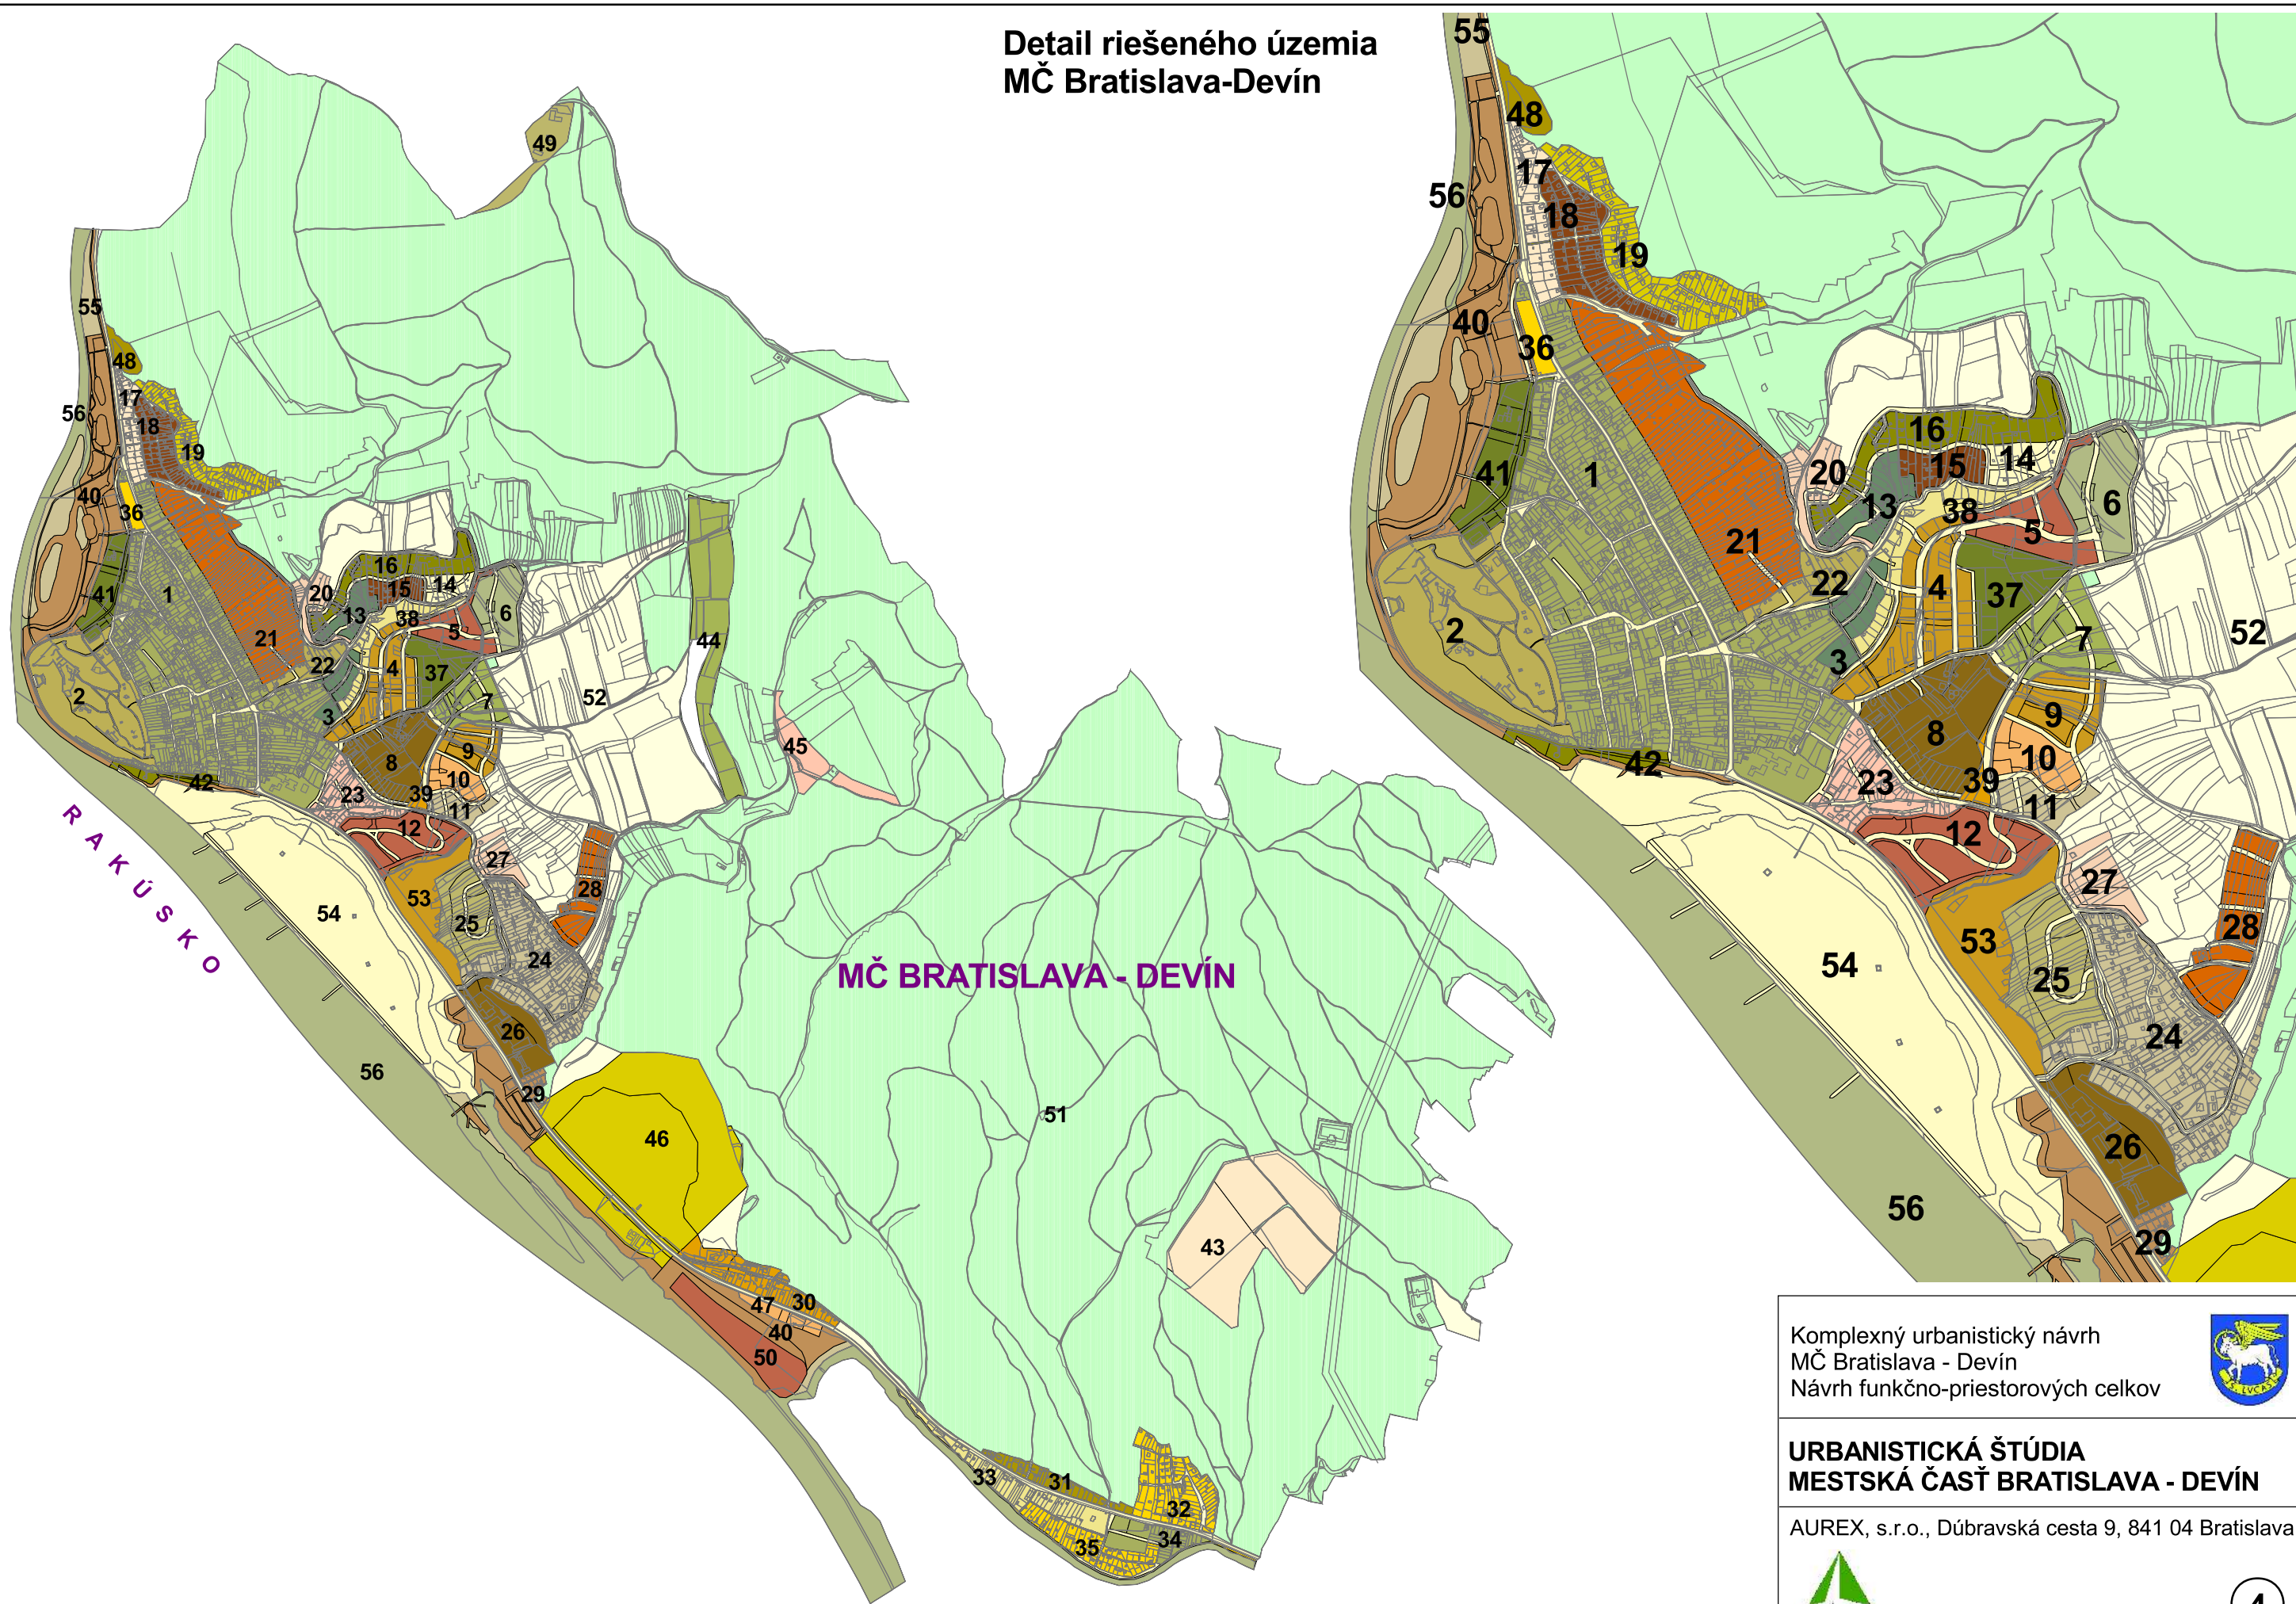

Detail riešeného územia  
MČ Bratislava-Devín

Názvy funkčno-priestorových celkov sú uvedené v tabuľkách textovej časti urbanistickej štúdie (tabuľka 15/1)

Komplexný urbanistický návrh  
MČ Bratislava - Devín  
Návrh funkčno-priestorových celkov

**URBANISTICKÁ ŠTÚDIA**  
**MESTSKÁ ČASŤ BRATISLAVA - DEVÍN**

AUREX, s.r.o., Dúbravská cesta 9, 841 04 Bratislava

2010

M 1 : 20 000

4