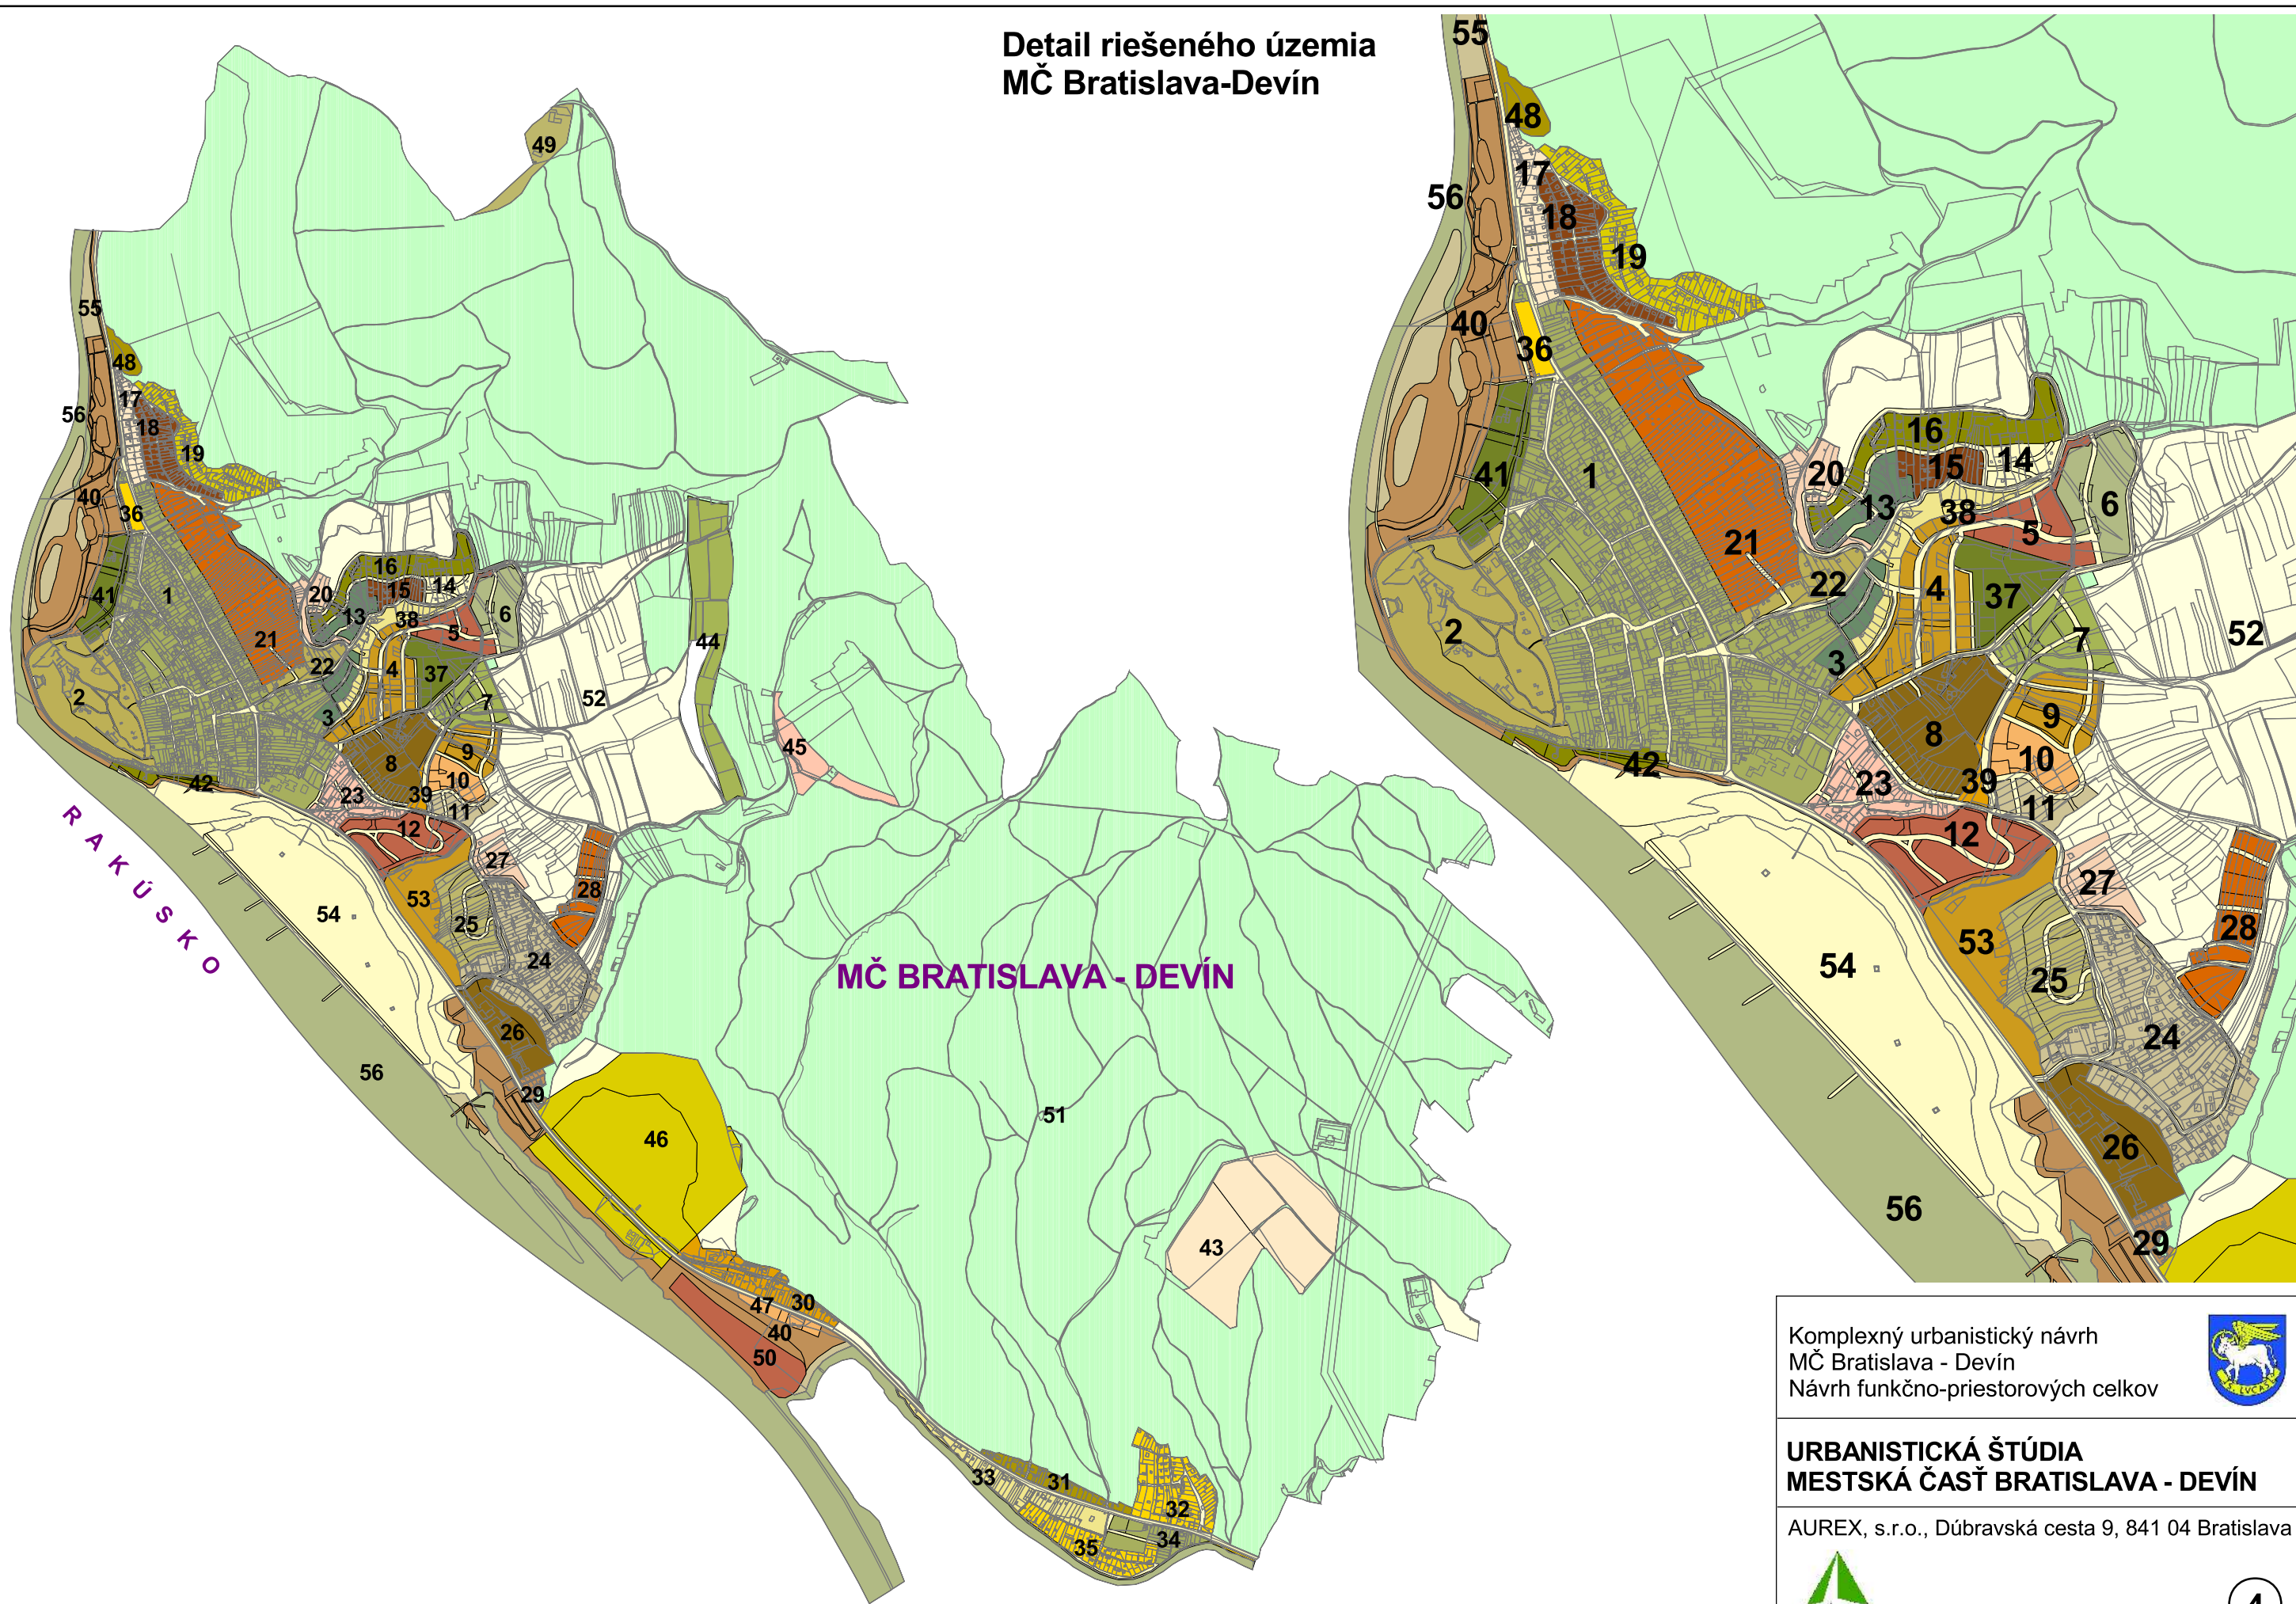

Detail riešeného územia
MČ Bratislava-Devín

MČ BRATISLAVA - DEVÍN

Komplexný urbanistický návrh
MČ Bratislava - Devín
Návrh funkčno-priestorových celkov

URBANISTICKÁ ŠTÚDIA
MESTSKÁ ČASŤ BRATISLAVA - DEVÍN

AUREX, s.r.o., Dúbravská cesta 9, 841 04 Bratislava

2010

M 1 : 20 000

4

Názvy funkčno-priestorových celkov sú uvedené v tabuľkách textovej časti urbanistickej štúdie (tabuľka 15/1)